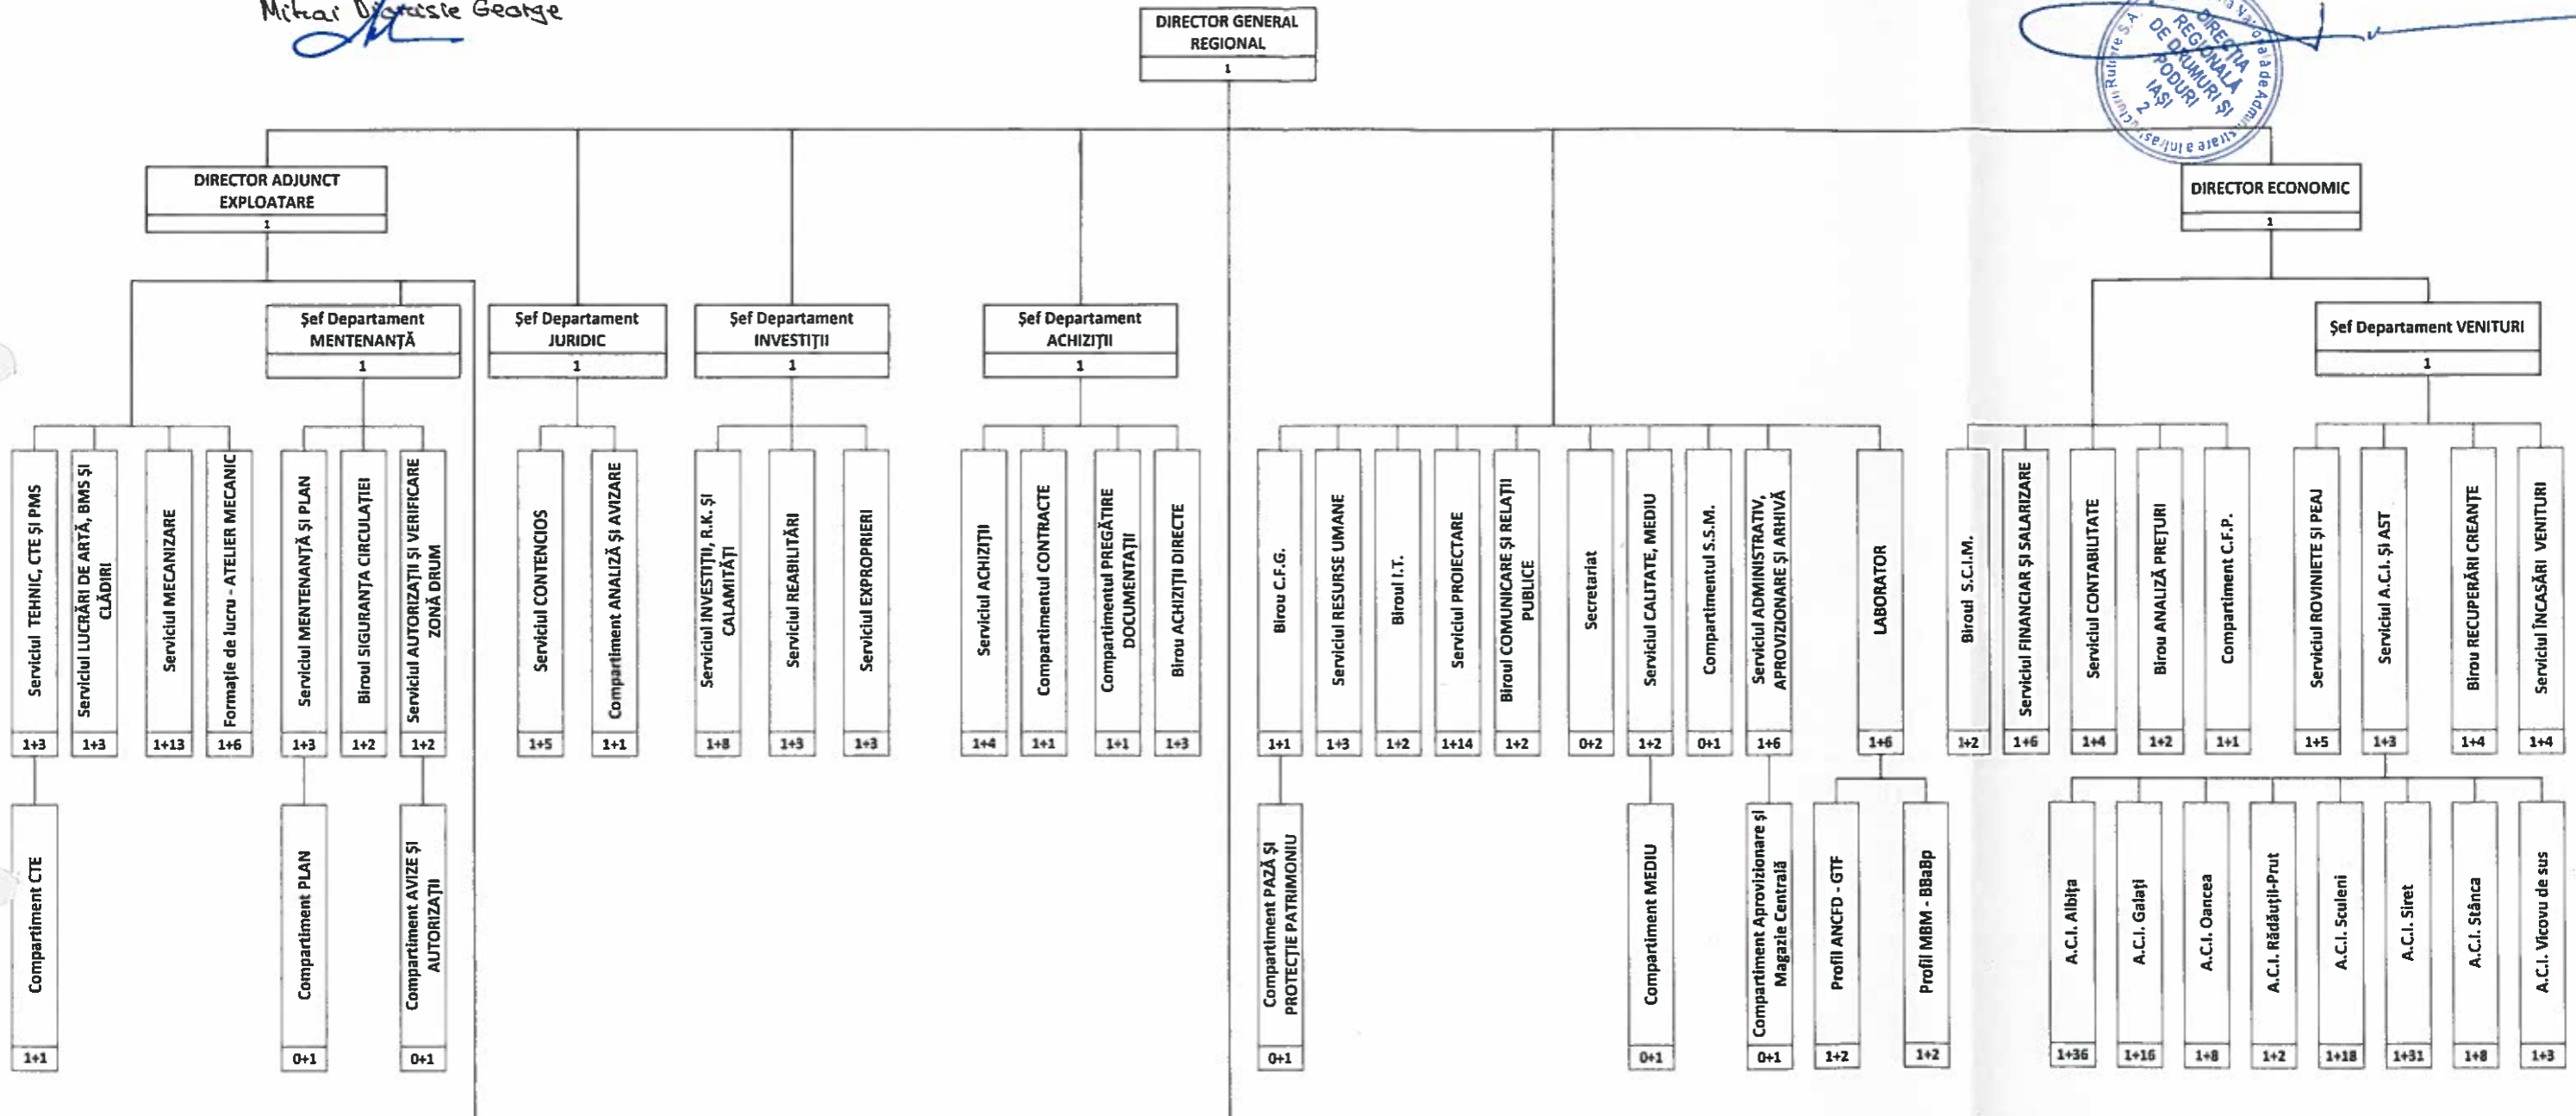

Aprobat,  
 Președinte  
 Mihai Dorosie George

C.N.A.I.R. S.A.  
 Director General  
 Ștefan ICHIMĂ  
 Director Regional Executiv DRDP Iași,  
 Ovidiu-Mugurel LAICU

LEGENDĂ	Total
CENTRAL D.R.D.P. Iași	315
Secția de PRODUCȚIE	51
S.D.N. Bacău	79
S.D.N. Bârlad	85
S.D.N. Botoșani	98
S.D.N. Cîmpulung Moldovenesc	73
S.D.N. Focșani	81
S.D.N. Galați	55
S.D.N. Iași	84
S.D.N. P. Neamț	91
S.D.N. Suceava	62
Total DRDP Iași	1.074

Secția de PRODUCȚIE	
51	
CENTRAL	11
Formația de PRODUCERE ASFALT	6
Formația de AȘTERNERE ASFALT	17
Formația RECICLARE	17

Secția de Drumuri Naționale BACĂU	
79	
CENTRAL	18
Formația de S.S.R.	6
Formația I.E.A.U.	7
District BACĂU 1	8
District BACĂU 2	9
District FLOREȘTI	8
District GHIMEȘ	6
District ONEȘTI	10
District TG. OCNA	7